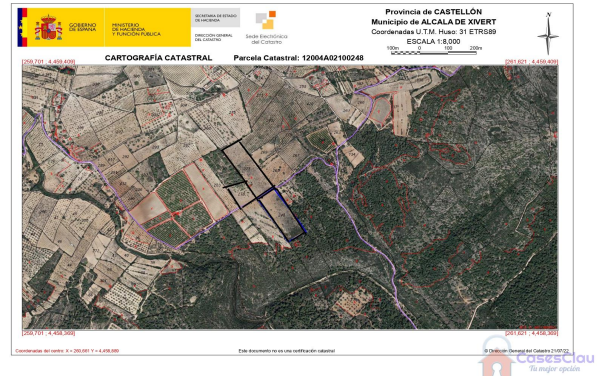

Reference: **220-001**  
 Property type: Rural property Rural property  
 Sale/rent: For sale  
 Price: **60.000 €**  
 Condition: Good condition

Address: almedixer  
 Town: Alcalá de Xivert  
 Province: Castellón  
 Postal code: 12570  
 Zone: almedixer

**Sqm built:** 37645      **Plot sq.meters:** 37645      **Bedrooms:** 1  
**Bathrooms:** 1

**Description:**

Oportunidad!! Se venden tres parcelas en Alcalá de Xivert, en la zona mas cerca a Torreblanca se trata de 3 parcelas 2 de ellas juntas (pol.23 parce.277 y pol.23 parce.278) la otra polig.21 parce.248, se encuentra enfrente de las otras 2 parcelas, todas en total suman 37645mts, son parcela llanas, una de ellas tiene un pozo, y muy buena zona de acceso, gastos y honorarios no incluidos en el precio.