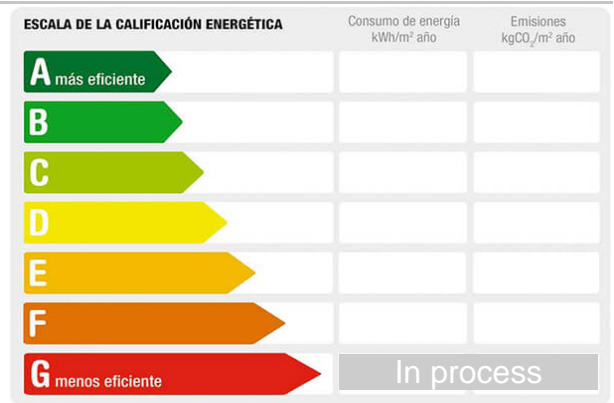

Postal code: 12570

Zone: almedixer

Sqm built: 37645 **Plot sq.meters:** 37645 **Bedrooms:** 1

Description:

Oportunidad!! Se venden tres parcelas en Alcalá de Xivert, en la zona mas cerca a Torreblanca se trata de 3 parcelas 2 de ellas juntas (pol.23 parce.277 y pol.23 parce.278) la otra polig.21 parce.248, se encuentra enfrente de las otras 2 parcelas, todas en total suman 37645mts, son parcela llanas, una de ellas tiene un pozo, y muy buena zona de acceso, gastos y honorarios no incluidos en el precio.