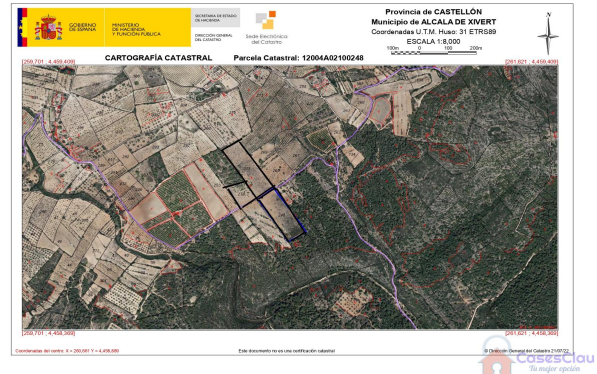

Referencia: **220-001_copia**
 Tipo inmueble: Finca rústica Finca rústica
 Operación: Venta
 Precio: **60.000 €**
 Estado: Buen estado

Dirección: almedixer
 Población: Alcalá de Xivert
 Provincia: Castellón
 Cod. postal: 12570
 Zona: almedixer

Descripción:

Oportunidad!! Se venden tres parcelas en Alcalá de Xivert, en la zona mas cerca a Torreblanca se trata de 3 parcelas 2 de ellas juntas (pol.23 parce.277 y pol.23 parce.278) la otra polig.21 parce.248, se encuentra enfrente de las otras 2 parcelas, todas en total suman 37645mts, son parcela llanas, una de ellas tiene un pozo, y muy buena zona de acceso, gastos y honorarios no incluidos en el precio.