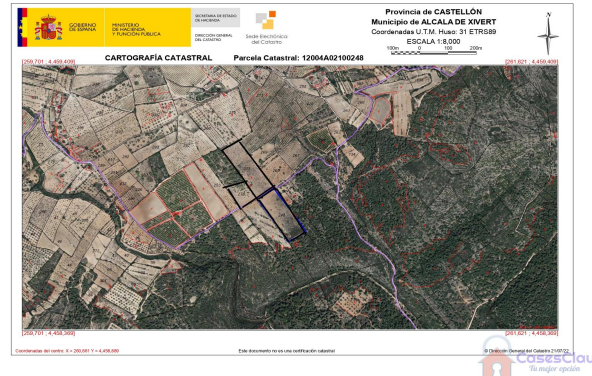

Reference: **220-001_copia**

Property type: Rural property Rural property

Sale/rent: For sale

Price: **60.000 €**

Condition: Good condition

Address: almedixer

Town: Alcalá de Xivert

Province: Castellón

Postal code: 12570

Zone: almedixer

Sqm built: 37645 **Plot sq.meters:** 37645 **Bedrooms:** 1

Description:

Oportunidad!! Se venden tres parcelas en Alcalá de Xivert, en la zona mas cerca a Torreblanca se trata de 3 parcelas 2 de ellas juntas (pol.23 parce.277 y pol.23 parce.278) la otra polig.21 parce.248, se encuentra enfrente de las otras 2 parcelas, todas en total suman 37645mts, son parcela llanas, una de ellas tiene un pozo, y muy buena zona de acceso, gastos y honorarios no incluidos en el precio.