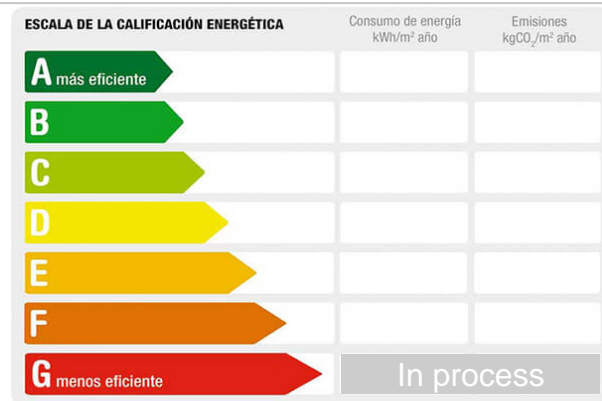

Postal code: 12100

Zone: MOLI LA FONT

**Sqm built:** 10483

**Living area:** 30

**Plot sq.meters:** 10483

**Antiquity:** 1981

**Description:**

TERRENO RUSTICO DE UNOS 10483 M2 EN LA ZONA DEL MOLI LA FONT, CON UNA CASITA DE 40 M2, APROX. IDEAL PARA CULTIVAR O SIMPLEMENTE PARA PASAR DÍAS DE ASUETO, ESTA EN UNA ZONA MUY ESTIMADA POR LA GENTE DE CASTELLÓN. Honorarios e impuestos no incluidos en el precio. La información contenida en esta publicación, tanto en lo relativo a las condiciones físicas del inmueble como al precio, es orientativa y no tiene contenido contractual o vinculante.