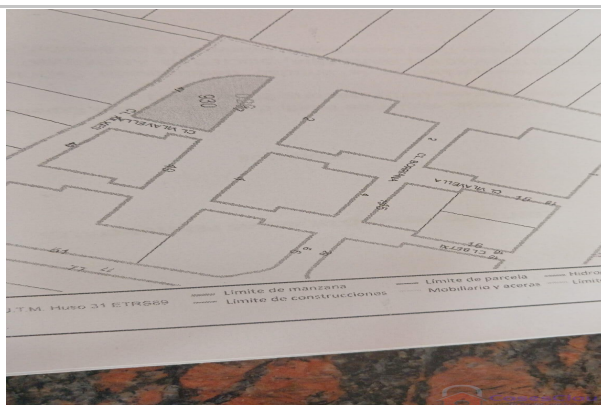

Referencia: **288-001**
Tipo inmueble: Terreno Parcela Urbana
Operación: Venta
Precio: **65.000 €**
Estado: Urbano

Dirección: xilxes
Población: Cabanes
Provincia: Castellón
Cod. postal: 12180
Zona: pueblo