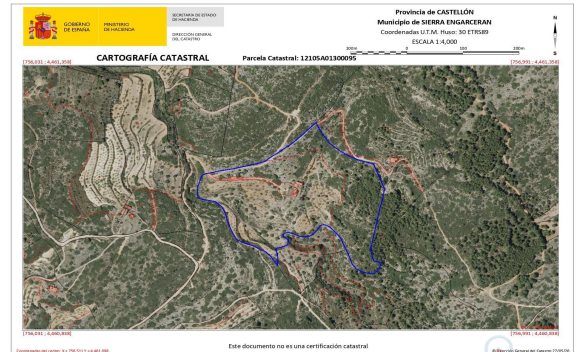

Referencia: 308-0001
Tipo inmueble: Finca rústica
Operación: Venta
Precio: 70.000 €
Estado: Estado de origen

Dirección: vilars
Población: Sierra Engarcerán
Provincia: Castellón
Cod. postal: 12182
Zona: vilars

ESCALA DE LA CALIFICACIÓN ENERGÉTICA	Consumo de energía kWh/m ² año	Emisiones kgCO ₂ /m ² año
A más eficiente		
B		
C		
D		
E		
F		
G menos eficiente		
	Exento	

M² construidos: 60000 **Metros de parcela:** 52586 **Antigüedad:** 1895
Exterior/Interior: exterior

Descripción:

Oportunidad! finca rustica de 60.000mts con una masía en su interior de 206mts aprox. se trata de las fincas polig.13, parce.56 y polig.13 parcela 95, se encuentran ubicadas en termino de Sierra de engarceran. Este anuncio es meramente informativo, puede contener errores o discrepancias con la realidad. Su intención es presentar el inmueble y carece de carácter contractual NO incluidos en el precio